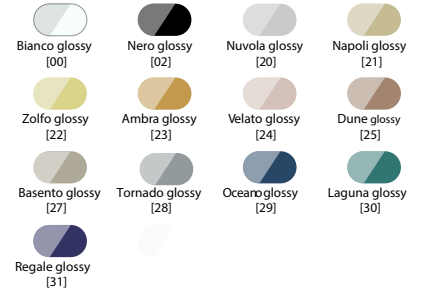

COLORI OPACHI/MATT COLORS

COLORI LUCIDI/GLOSSY COLORS

Lavabo in ceramica da appoggio senza troppo pieno.  
Piletta esclusa.

Countertop ceramic washbasin without overflow.  
Drain not included.

Installazione Installation		Appoggio Countertop	Dimensioni Dimensions		65 x 38 12h cm
Troppo pieno Overflow		Senza troppopieno Without overflow	Peso Weight		9,40 kg
Piletta Drain		Scarico libero ø 7,2 cm Free flow ø 7,2 cm	Capienza vasca Tank capacity		12,00 Lt
			Pallet		100 x 120 x h160 → 18 pz. 100 x 120 x h220 → 24 pz.