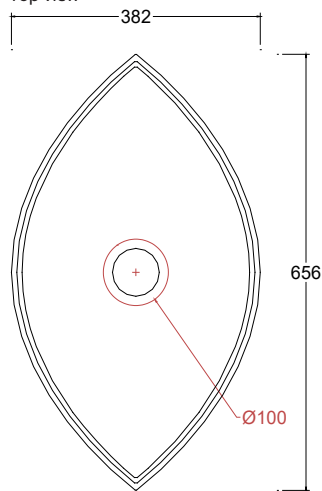

COLORI OPACHI/MATT COLORS

COLORI LUCIDI/GLOSSY COLORS

Lavabo in ceramica da appoggio senza troppo pieno.  
Piletta esclusa.

Countertop ceramic washbasin without overflow.  
Drain not included.

Installazione Installation		Appoggio Countertop	Dimensioni Dimensions		65 x 38 12h cm
Troppo pieno Overflow		Senza troppopieno Without overflow	Peso Weight		9,40 kg
Piletta Drain		Scarico libero ø 7,2 cm Free flow ø 7,2 cm	Capienza vasca Tank capacity		12,00 Lt
			Pallet		100 x 120 x h160 → 18 pz. 100 x 120 x h220 → 24 pz.

CE EN 14688 - CL00

Sezione A-A  
Section A-A

Vista superiore  
Top view

Vista posteriore  
Back view

■ Dima di taglio

NB Le misure indicate possono subire una variazione dello 0,8 % circa, dovuta ad un'usura degli stampi o a piccole variazioni delle caratteristiche tecniche relative alle materie prime che compongono l'impasto.  
NB Dimensions shown are subject to a variation of about 0,8 %, due to wear of molds or because of small changes in the technical specification of the raw materials of the dough.