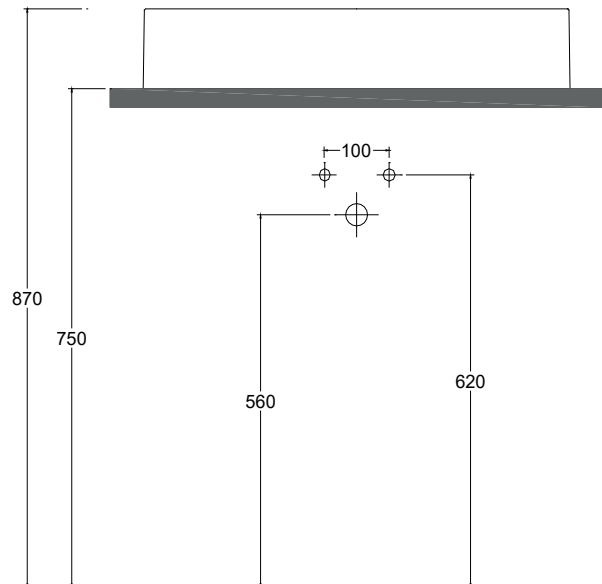

COLORI OPACHI/MATT COLORS

COLORI LUCIDI/GLOSSY COLORS

Lavabo in ceramica da appoggio senza troppo pieno.  
Piletta esclusa.

Countertop ceramic washbasin without overflow.  
Drain not included.

Installazione Installation		Appoggio Countertop	Dimensioni Dimensions		65 x 38 12h cm
Troppo pieno Overflow		Senza troppopieno Without overflow	Peso Weight		9,40 kg
Piletta Drain		Scarico libero ø 7,2 cm Free flow ø 7,2 cm	Capienza vasca Tank capacity		12,00 Lt
			Pallet		100 x 120 x h160 → 18 pz. 100 x 120 x h220 → 24 pz.

CE EN 14688 - CL00

Sezione A-A  
Section A-A

Vista superiore  
Top view

Vista posteriore  
Back view

■ Dima di taglio

NB Le misure indicate possono subire una variazione dello 0,8 % circa, dovuta ad un'usura degli stampi o a piccole variazioni delle caratteristiche tecniche relative alle materie prime che compongono l'impasto.  
NB Dimensions shown are subject to a variation of about 0,8 %, due to wear of molds or because of small changes in the technical specification of the raw materials of the dough.