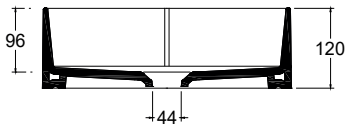

COLORI OPACHI/MATT COLORS

COLORI LUCIDI/GLOSSY COLORS

Lavabo in ceramica da appoggio senza troppo pieno.  
Piletta esclusa.

Countertop ceramic washbasin without overflow.  
Drain not included.

Installazione Installation		Appoggio Countertop	Dimensioni Dimensions		65 x 38 12h cm
Troppo pieno Overflow		Senza troppopieno Without overflow	Peso Weight		9,40 kg
Piletta Drain		Scarico libero ø 7,2 cm Free flow ø 7,2 cm	Capienza vasca Tank capacity		12,00 Lt
			Pallet		100 x 120 x h160 → 18 pz. 100 x 120 x h220 → 24 pz.

CE EN 14688 - CL00

Sezione A-A  
Section A-A

Vista superiore  
Top view

Vista posteriore  
Back view

■ Dima di taglio

NB Le misure indicate possono subire una variazione dello 0,8 % circa, dovuta ad un'usura degli stampi o a piccole variazioni delle caratteristiche tecniche relative alle materie prime che compongono l'impasto.  
NB Dimensions shown are subject to a variation of about 0,8 %, due to wear of molds or because of small changes in the technical specification of the raw materials of the dough.